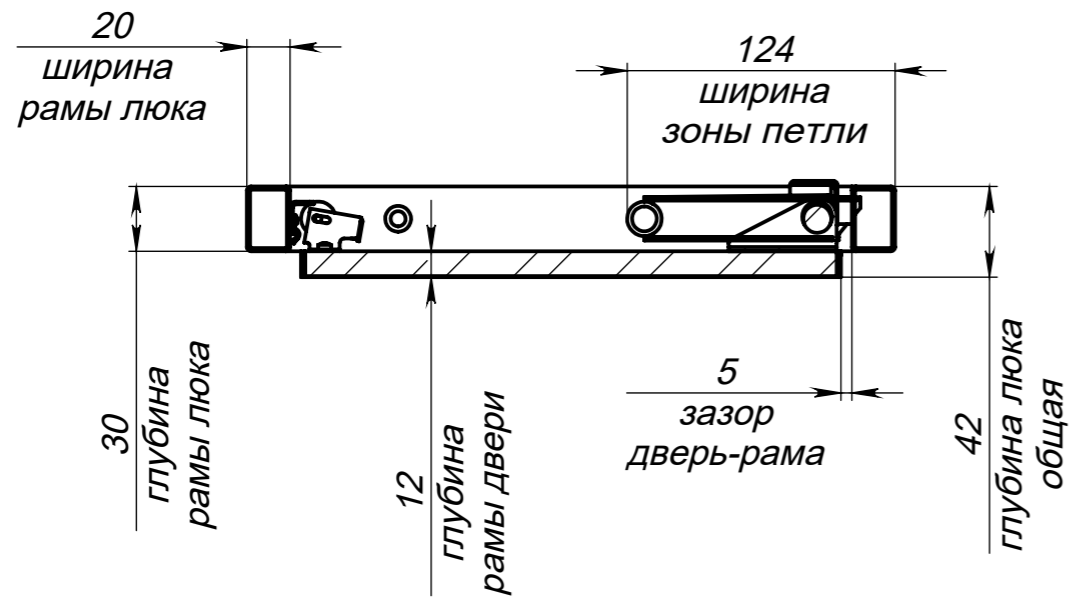

Инв. № подл.	Подп. и дата	Взам. инв. №	Инв. № дубл.	Подп. и дата	Справ. №	Перв. примен.

Вид спереди на люк (дверь закрыта)

Вид спереди на люк (дверь открывается до 135 градусов)

Вид сверху на люк - в разрезе (дверь закрыта)

Вид сверху на люк (дверь открывается до 135 градусов)