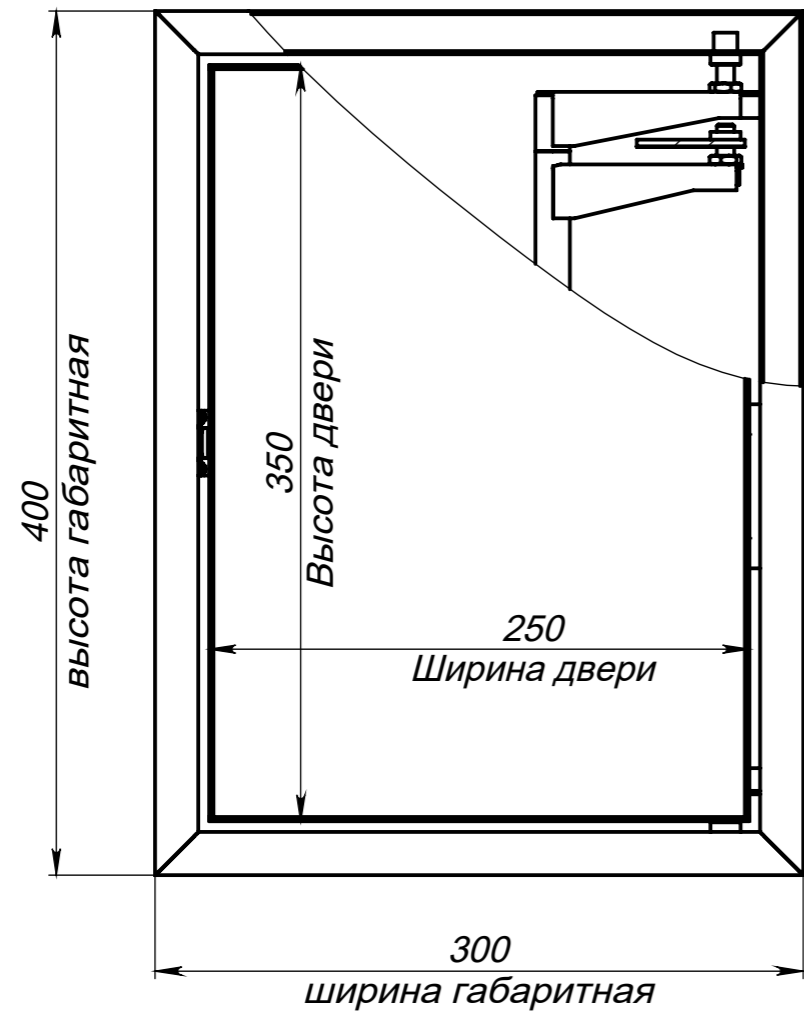

Инв. № подл.	Подп. и дата	Взам. инв. №	Инв. № дубл.	Подп. и дата	Справ. №	Перв. примен.

Вид спереди на люк (дверь закрыта)

Вид спереди на люк (дверь открывается до 135 градусов)

Вид сверху на люк - в разрезе (дверь закрыта)

Вид сверху на люк (дверь открывается до 135 градусов)