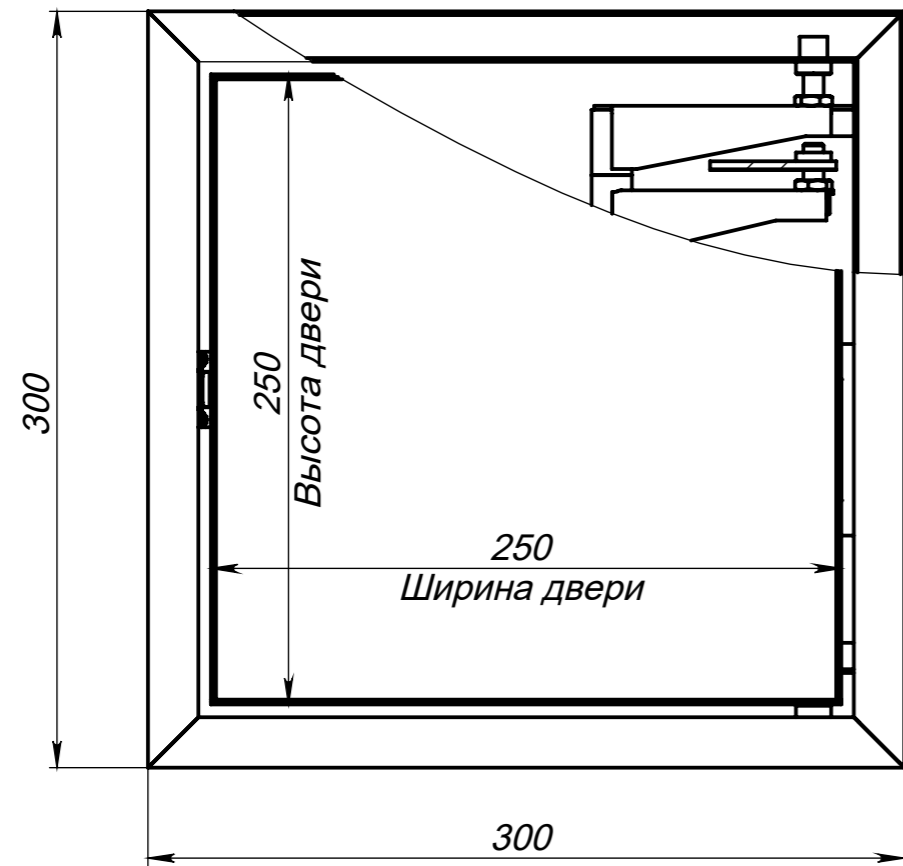

Вид спереди на люк (дверь закрыта)

Вид спереди на люк (дверь открывается до 135 градусов)

Вид сверху на люк - в разрезе (дверь закрыта)

Вид сверху на люк (дверь открывается до 135 градусов)

Справ. №

Подп. и дата