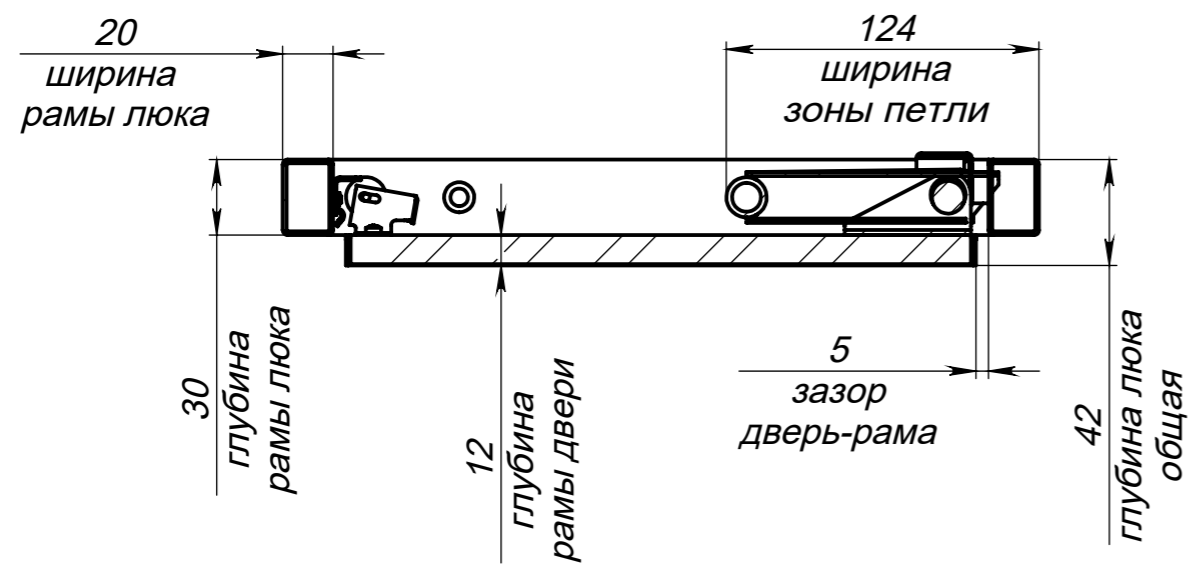

Вид спереди на люк (дверь закрыта)

Вид спереди на люк (дверь открывается до 135 градусов)

Вид сверху на люк - в разрезе (дверь закрыта)

Вид сверху на люк (дверь открывается до 135 градусов)

Справ. №

Подп. и дата