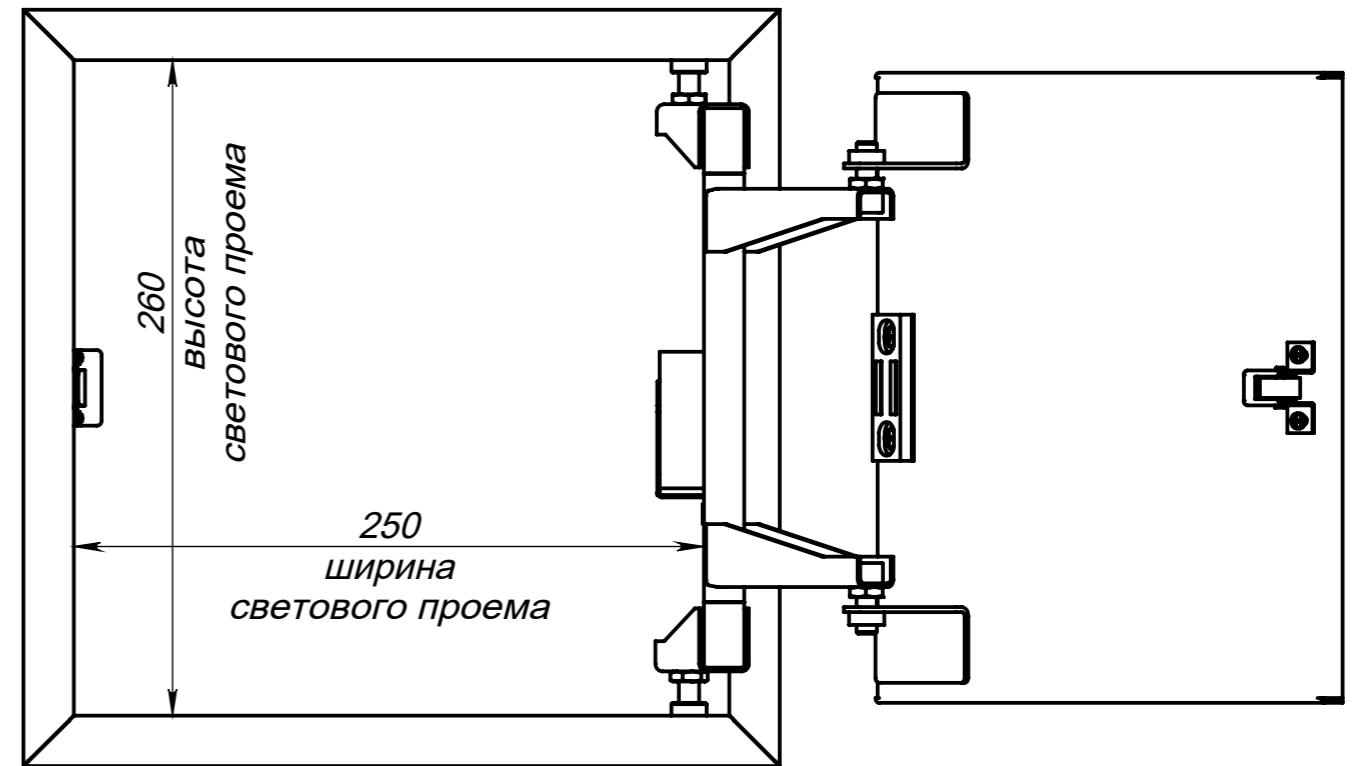

Вид спереди на люк (дверь закрыта)

Вид спереди на люк (дверь открывается до 135 градусов)

Вид сверху на люк - в разрезе (дверь закрыта)

Вид сверху на люк (дверь открывается до 135 градусов)

Справ. №

Подп. и дата