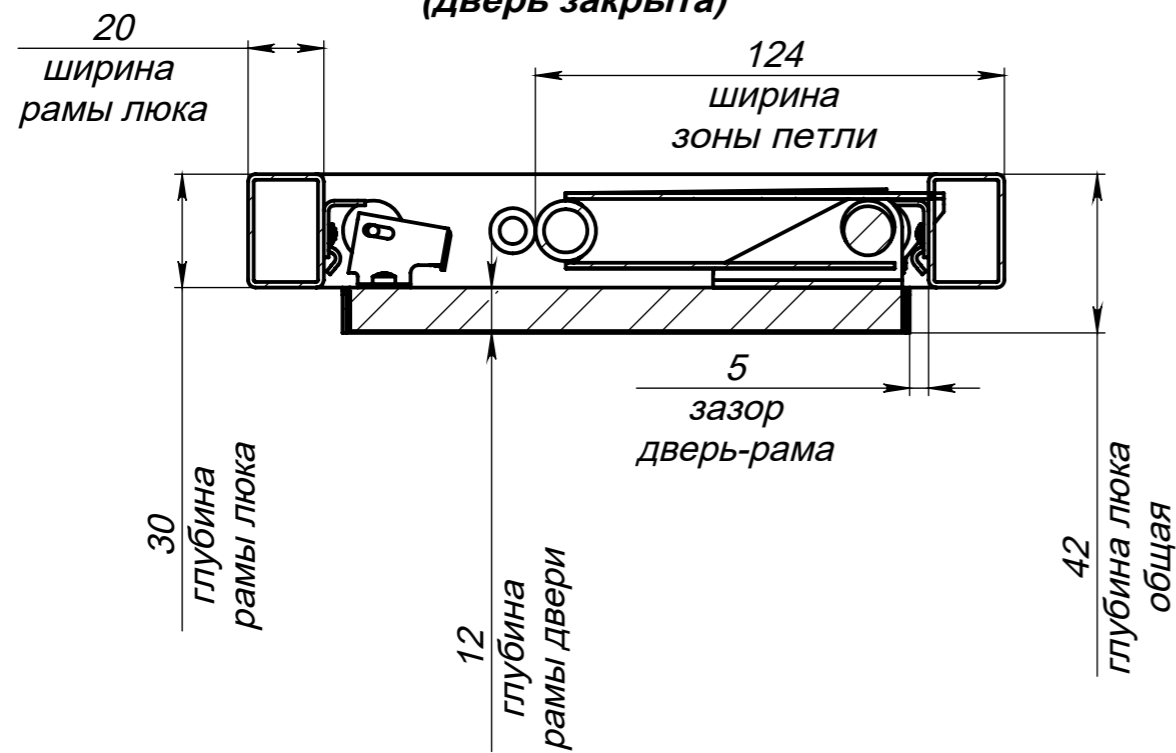

Вид спереди на люк (дверь открывается до 135 градусов)

Вид сверху на люк - в разрезе (дверь закрыта)

Вид сверху на люк (дверь открывается до 135 градусов)